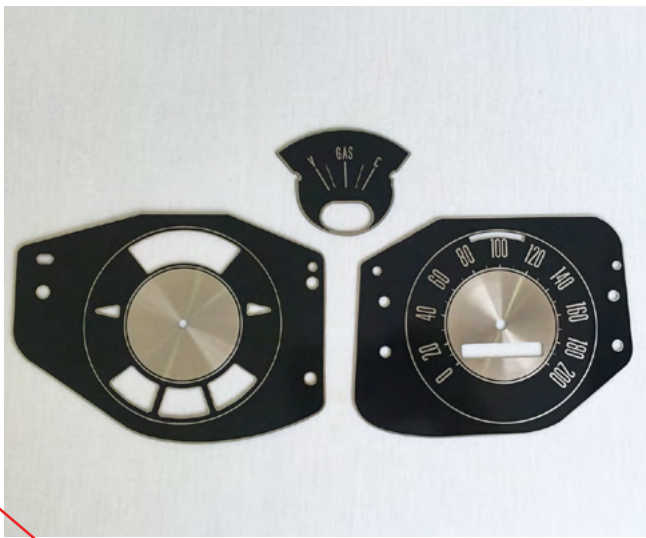

[Mostradores Inox Painel Fase 1 Ford Maverick](#)