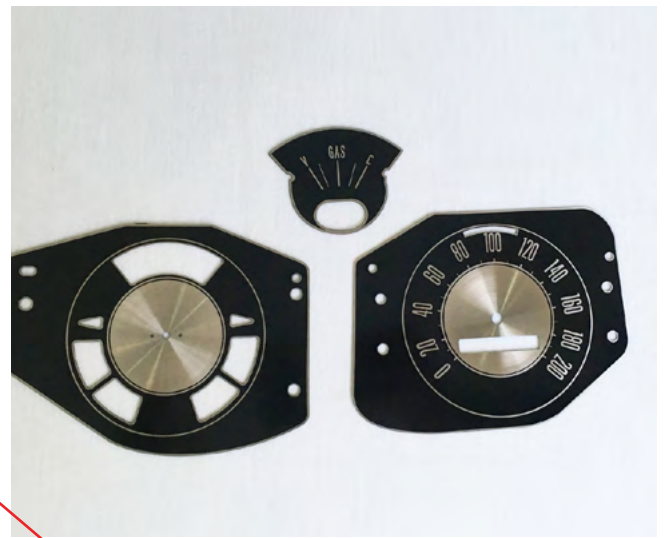

[Mostradores Inox Painel Fase 2 Ford Maverick](#)