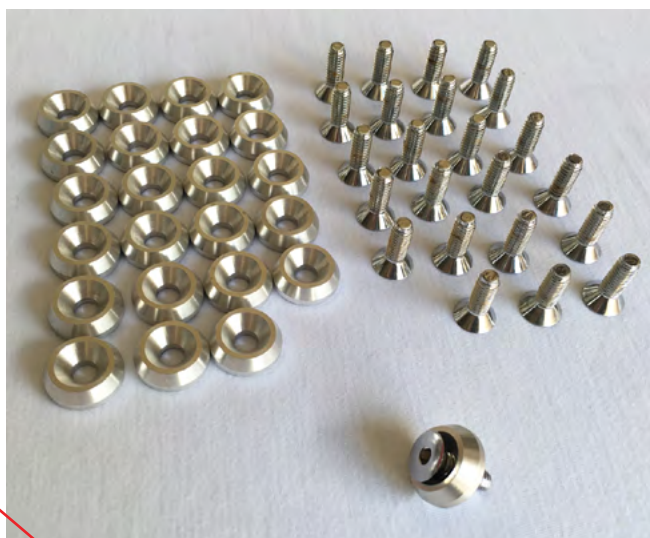

Kits de Acabamento Compatíveis com as Marcas: FORD-DODGE-CHEVROLET

[Kit de Acabamento Billet Cofre e Paralama](#)