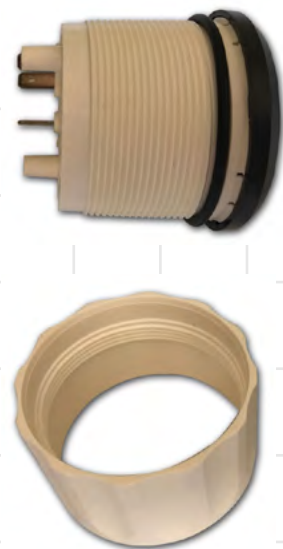

[Sinaleira Painel Ford Maverick](#)

[Conjunto Mostradores Inox para Painel Maverick](#)

[Mostradores Inox Painel Fase 1 Ford Maverick](#)

[Mostradores Inox Painel Fase 2 Ford Maverick](#)

[Relógio de Horas Console Ford Maverick](#)

2 - SUSPENSÃO

[Barra Estabilizadora Traseira Billet Ford Maverick](#)

[Suporte Billet Barra Estabilizadora Dianteira Ford Maverick](#)

[Parafuso Barra de Reforço Ford Maverick](#)

[Tirantes Billet Suspensão Ford Maverick](#)