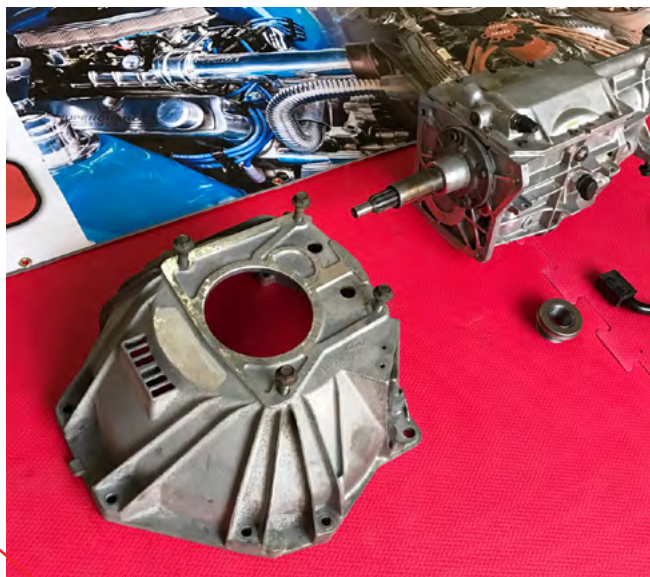

[Câmbio Tremec T5 Ford Maverick](#)