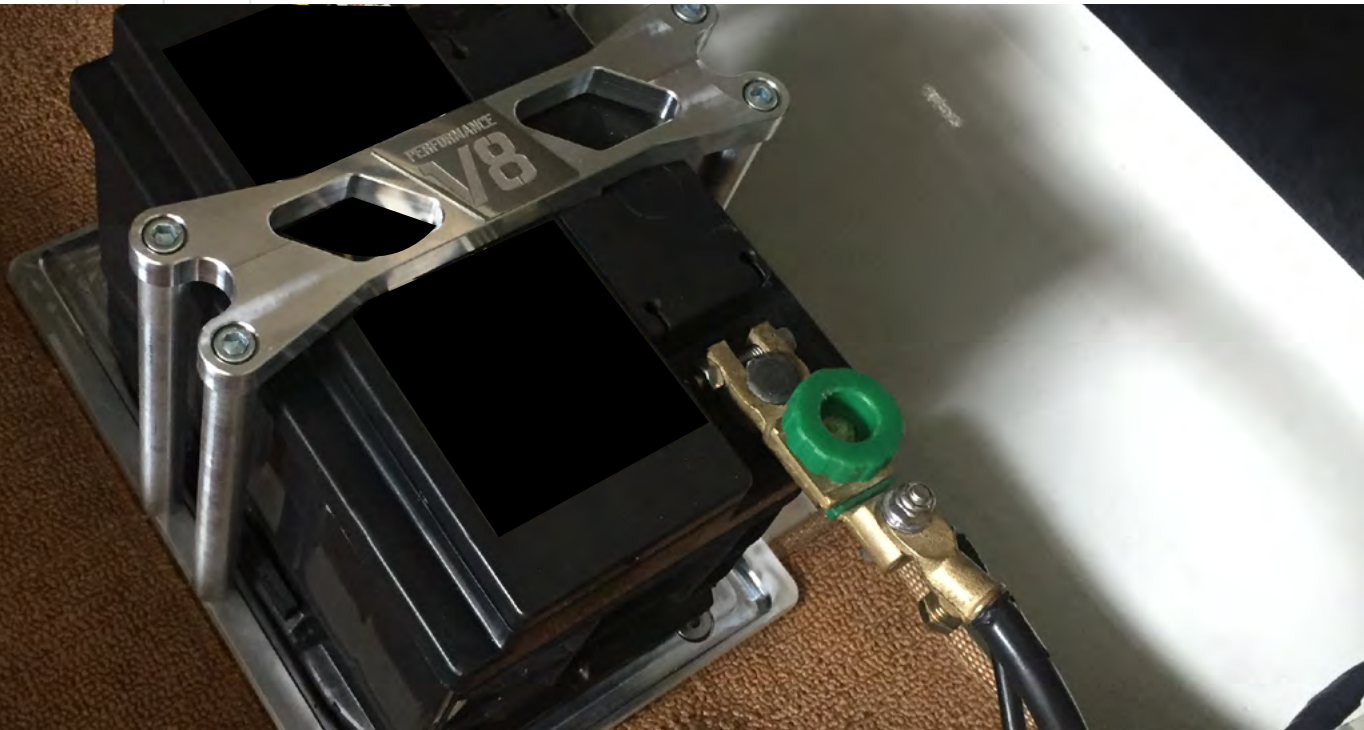

[Suporte Billet de Bateria](#)