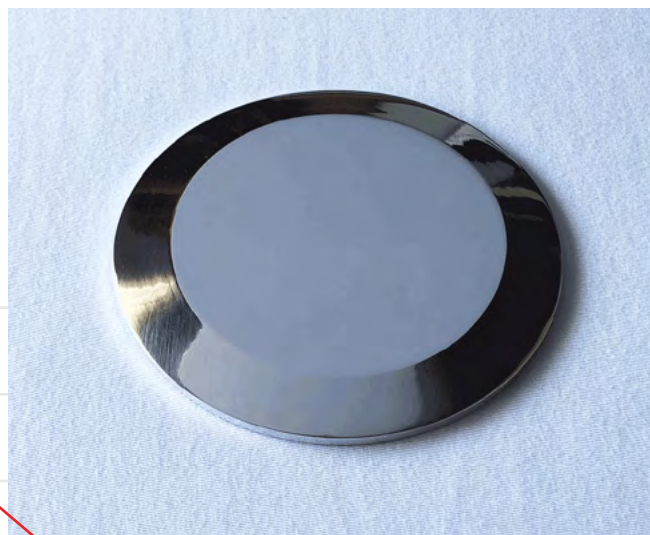

[Tampa Billet Gasolina Mod Coyote Ford Maverick](#)