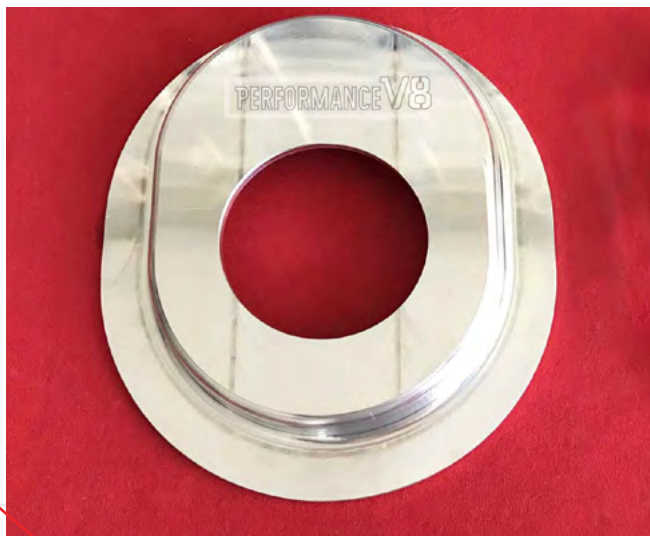

5 - EXTERIOR

Acabamento Billet Coluna Direção C10 [↗](#)